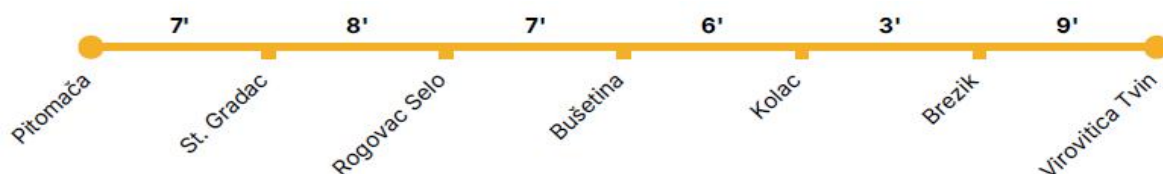

NAPOMENA: Linija prometuje samo za vrijeme trajanja nastave u školi

Virovitičko - podravska županija
**Javna usluga prijevoza putnika
 u cestovnom prometu**

VOZNI RED

STAROGRADAČKI MAROF - VIROVITICA

Mjesto polaska	BROJ LINIJE:		Mjesto dolaska
STAROGRADAČKI MAROF	3.04		VIROVITICA
Vrijeme u polasku	Km	Stajališta	Vrijeme u povratku
01			02
Prometuje 12345			Prometuje 12345
06:00	0	STAROGRADAČKI MAROF	14:35
06:05	4	KRIŽNICA MOST	14:30
06:10	9	PITOMAČA	14:25
06:15	14	DINJEVAC	14:20
06:18	17	GRABROVNICA	14:17
06:25	21	V. ČREŠNJEVICA	14:10
06:30	25	OTROVANEC	14:05
06:35	29	SEDLARICA	14:00
06:40	31	TURNAŠICA	13:55
06:45	32	VUKOSAVLJEVICA	13:50
07:05	47	VIROVITICA AK	13:35
07:10	50	VIROVITICA TVIN	13:30

NAPOMENA: Linija prometuje samo za vrijeme trajanja nastave u školi

Virovitičko - podravska županija
**Javna usluga prijevoza putnika
 u cestovnom prometu**

VOZNI RED

PITOMAČA - VIROVITICA

Mjesto polaska	BROJ LINIJE:		Mjesto dolaska
PITOMAČA	3.05		VIROVITICA
Vrijeme u polasku	Km	Stajališta	Vrijeme u povratku
01			02
Prometuje 12345			Prometuje 12345
11:35	0	PITOMAČA	07:57
11:42	4	ST. GRADAC	07:50
11:50	8	ROGOVAC SELO	07:42
11:57	12	BUŠETINA	07:35
12:03	16	KOLAC	07:32
12:06	18	BREZIK	07:29
12:15	23	VIROVITICA TVIN	07:20

NAPOMENA: Linija prometuje samo za vrijeme trajanja nastave u školi

Virovitičko - podravska županija
**Javna usluga prijevoza putnika
u cestovnom prometu**

VOZNI RED

STAROGRADAČKI MAROF - VIROVITICA

Mjesto polaska	BROJ LINIJE:		Mjesto dolaska
STAROGRADAČKI MAROF	3.06		VIROVITICA
Vrijeme u polasku	Km	Stajališta	-
01			-
Prometuje 12345			-
18:00	0	STAROGRADAČKI MAROF	-
18:05	4	OKRUGLJAČA	-
18:10	7	BUŠETINA	-
18:12	11	TURANOVAC R	-
18:22	15	KOLAC	-
18:25	16	BREZIK	-
18:30	20	VIROVITICA AK	-
18:35	23	VIROVITICA TVIN	-