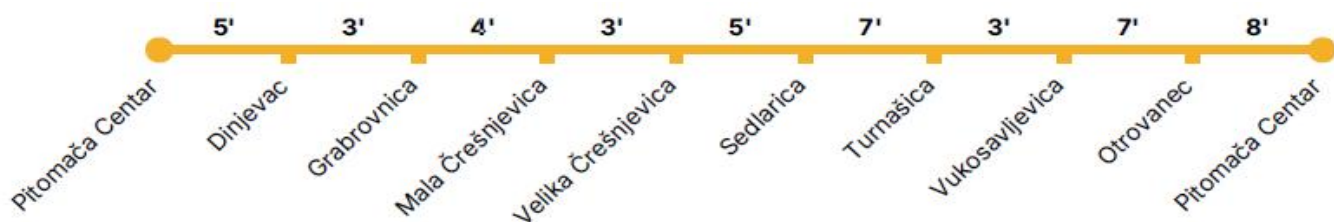

NAPOMENA: Linija prometuje samo za vrijeme trajanja nastave u školi

Virovitičko - podravska županija
**Javna usluga prijevoza putnika
u cestovnom prometu**

VOZNI RED

STAROGRADAČKI MAROF - VIROVITICA

Mjesto polaska	BROJ LINIJE:		Mjesto dolaska
STAROGRADAČKI MAROF	3.06		VIROVITICA
Vrijeme u polasku	Km	Stajališta	-
01			-
Prometuje 12345			-
18:00	0	STAROGRADAČKI MAROF	-
18:05	4	OKRUGLJAČA	-
18:10	7	BUŠETINA	-
18:12	11	TURANOVAC R	-
18:22	15	KOLAC	-
18:25	16	BREZIK	-
18:30	20	VIROVITICA AK	-
18:35	23	VIROVITICA TVIN	-

NAPOMENA: Linija prometuje samo za vrijeme trajanja nastave u školi

Virovitičko - podravska županija
**Javna usluga prijevoza putnika
 u cestovnom prometu**

VOZNI RED

PITOMAČA CENTAR - VUKOSAVLJEVICA - PITOMAČA CENTAR

Mjesto polaska			BROJ LINIJE:		Mjesto dolaska
PITOMAČA CENTAR			3.07		PITOMAČA CENTAR
Vrijeme u polasku	Vrijeme u polasku	Vrijeme u polasku	Km	Stajališta	-
01	02	03			
Prometuje 12345	Prometuje 12345	Prometuje 12345			-
11:45	15:00	18:20	0	PITOMAČA CENTAR	-
11:50	15:05	18:25	5	DINJEVAC	-
11:53	15:08	18:28	8	GRABROVNICA	-
11:57	15:12	18:32	12	MALA ČREŠNJEVICA	-
12:00	15:15	18:35	15	VELIKA ČREŠNJEVICA	-
12:05	15:20	18:40	19	SEDLARICA	-
12:12	15:27	18:47	22	TURNAŠICA	-
12:15	15:30	18:50	24	VUKOSAVLJEVICA	-
12:22	-	18:58	30	OTROVANEC	-
12:30	-	19:05	32	PITOMAČA CENTAR	-