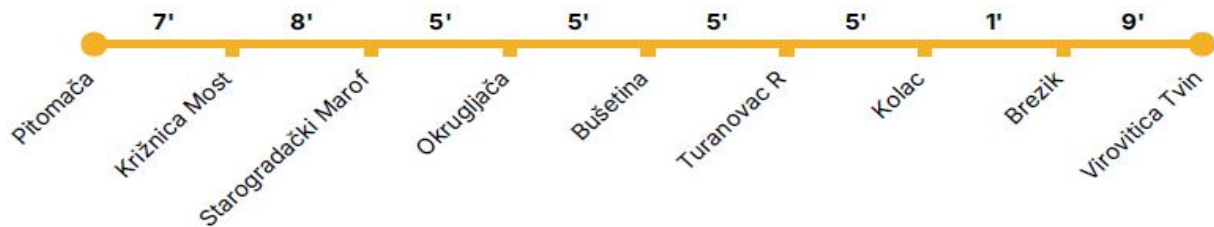

VOZNI RED

PITOMAČA - VIROVITICA

Mjesto polaska	BROJ LINIJE:		Mjesto dolaska
PITOMAČA	3.11		VIROVITICA
Vrijeme u polasku	Km	Stajališta	Vrijeme u povratku
01			02
Prometuje 12345			Prometuje 12345
6:30	0	PITOMAČA	8:00
6:37	7	KRIŽNICA MOST	7:53
6:45	12	STAROGRADAČKI MAROF	7:45
6:50	15	OKRUGLJAČA	7:40
6:55	20	BUŠETINA	7:35
7:00	22	TURANOVAC R	7:30
7:05	25	KOLAC	7:25
7:06	26	BREZIK	7:24
7:15	33	VIROVITICA TVIN	7:15

Virovitičko - podravska županija
**Javna usluga prijevoza putnika
u cestovnom prometu**