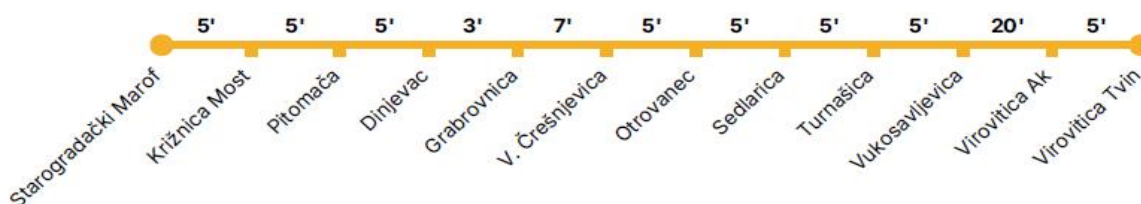

NAPOMENA: Linija prometuje samo za vrijeme trajanja nastave u školi

Virovitičko - podravska županija
**Javna usluga prijevoza putnika
 u cestovnom prometu**

VOZNI RED

STAROGRADAČKI MAROF - VIROVITICA

Mjesto polaska	BROJ LINIJE:		Mjesto dolaska
STAROGRADAČKI MAROF	3.04		VIROVITICA
Vrijeme u polasku	Km	Stajališta	Vrijeme u povratku
01			02
Prometuje 12345			Prometuje 12345
06:00	0	STAROGRADAČKI MAROF	14:35
06:05	4	KRIŽNICA MOST	14:30
06:10	9	PITOMAČA	14:25
06:15	14	DINJEVAC	14:20
06:18	17	GRABROVNICA	14:17
06:25	21	V. ČREŠNJEVICA	14:10
06:30	25	OTROVANEC	14:05
06:35	29	SEDLARICA	14:00
06:40	31	TURNAŠICA	13:55
06:45	32	VUKOSAVLJEVICA	13:50
07:05	47	VIROVITICA AK	13:35
07:10	50	VIROVITICA TVIN	13:30

NAPOMENA: Linija prometuje samo za vrijeme trajanja nastave u školi

Virovitičko - podravska županija
**Javna usluga prijevoza putnika
 u cestovnom prometu**

VOZNI RED

PITOMAČA - VIROVITICA

Mjesto polaska	BROJ LINIJE:		Mjesto dolaska
PITOMAČA	3.05		VIROVITICA
Vrijeme u polasku	Km	Stajališta	Vrijeme u povratku
01			02
Prometuje 12345			Prometuje 12345
11:35	0	PITOMAČA	07:57
11:42	4	ST. GRADAC	07:50
11:50	8	ROGOVAC SELO	07:42
11:57	12	BUŠETINA	07:35
12:03	16	KOLAC	07:32
12:06	18	BREZIK	07:29
12:15	23	VIROVITICA TVIN	07:20

NAPOMENA: Linija prometuje samo za vrijeme trajanja nastave u školi

Virovitičko - podravska županija
**Javna usluga prijevoza putnika
u cestovnom prometu**

VOZNI RED

STAROGRADAČKI MAROF - VIROVITICA

Mjesto polaska	BROJ LINIJE:		Mjesto dolaska
STAROGRADAČKI MAROF	3.06		VIROVITICA
Vrijeme u polasku	Km	Stajališta	-
01			-
Prometuje 12345			-
18:00	0	STAROGRADAČKI MAROF	-
18:05	4	OKRUGLJAČA	-
18:10	7	BUŠETINA	-
18:12	11	TURANOVAC R	-
18:22	15	KOLAC	-
18:25	16	BREZIK	-
18:30	20	VIROVITICA AK	-
18:35	23	VIROVITICA TVIN	-