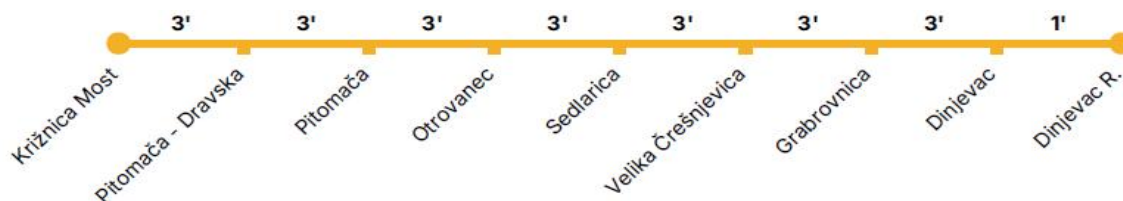

VOZNI RED

KRIŽNICA MOST - DINJEVAC R.

Mjesto polaska	BROJ LINIJE:		Mjesto dolaska
KRIŽNICA MOST	3.16		DINJEVAC R.
Vrijeme u polasku	Km	Stajališta	Vrijeme u povratku
01			02
Prometuje 12345			Prometuje 12345
10:30	0	KRIŽNICA MOST	15:05
10:33	3	PITOMAČA - DRAVSKA	15:02
10:36	6	PITOMAČA	14:59
10:39	9	OTROVANEC	14:56
10:42	12	SEDLARICA	14:53
10:45	15	VELIKA ČREŠNJEVICA	14:50
10:48	18	GRABROVNICA	14:47
10:51	21	DINJEVAC	14:44
10:52	23	DINJEVAC R.	14:43

NAPOMENA: Linija prometuje samo za vrijeme trajanja nastave u školi

Virovitičko - podravska županija
**Javna usluga prijevoza putnika
u cestovnom prometu**