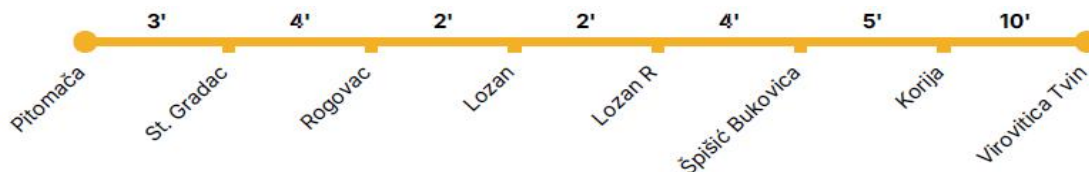

VOZNI RED

PITOMAČA - VIROVITICA

Mjesto polaska	BROJ LINIJE:		Mjesto dolaska
PITOMAČA	3.01		VIROVITICA
Vrijeme u polasku	Km	Stajališta	Vrijeme u povratku
01			02
Prometuje 12345			Prometuje 12345
06:20	0	PITOMAČA	13:55
06:23	4	ST. GRADAC	13:52
06:27	7	ROGOVAC	13:48
06:29	9	LOZAN	13:46
06:31	11	LOZAN R	13:44
06:35	14	ŠPIŠIĆ BUKOVICA	13:40
06:40	17	KORIJA	13:45
06:50	22	VIROVITICA TVIN	13:35

NAPOMENA: Linija prometuje samo za vrijeme trajanja nastave u školi

Virovitičko - podravska županija
**Javna usluga prijevoza putnika
 u cestovnom prometu**

VOZNI RED

PITOMAČA - STAROGRADAČKI MAROF - PITOMAČA

Mjesto polaska	BROJ LINIJE:		Mjesto dolaska
PITOMAČA	3.02		ST. MAROF - PITOMAČA
Vrijeme u polasku	Km	Stajališta	-
01			-
Prometuje 12345			-
14:50	0	PITOMAČA	-
14:58	6	KRIŽNICA MOST	-
15:04	10	STAROGRADAČKI MAROF	-
15:14	15	BUŠETINA	-
15:18	20	ROGOVAC	-
15:23	24	ST. GRADAC	-
15:30	31	PITOMAČA	-