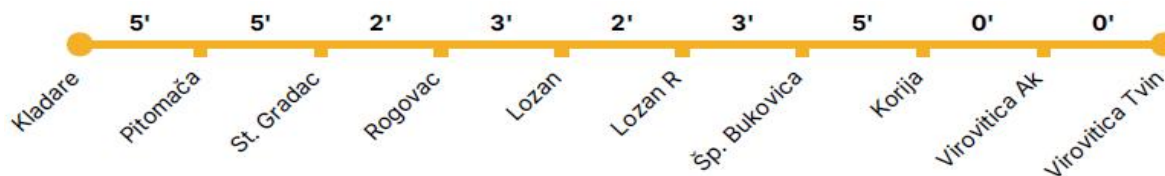

VOZNI RED

KLADARE - VIROVITICA

Mjesto polaska	BROJ LINIJE:		Mjesto dolaska
KLADARE	3.10		VIROVITICA
Vrijeme u polasku	Km	Stajališta	Vrijeme u povratku
01			02
Prometuje 1234567			Prometuje 1234567
18:05	0	KLADARE	19:55
18:10	4	PITOMAČA	19:50
18:15	8	ST. GRADAC	19:45
18:17	10	ROGOVAC	19:43
18:20	12	LOZAN	19:40
18:22	14	LOZAN R	19:37
18:25	16	ŠP. BUKOVICA	19:35
18:30	20	KORIJA	19:30
-	25	VIROVITICA AK	19:25
18:40	26	VIROVITICA TVIN	19:20

Virovitičko - podravska županija
**Javna usluga prijevoza putnika
u cestovnom prometu**