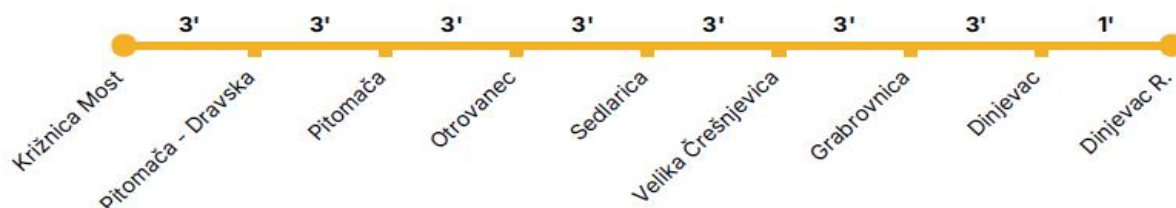

VOZNI RED

KRIŽNICA MOST - DINJEVAC R.

Mjesto polaska	BROJ LINIJE:		Mjesto dolaska
KRIŽNICA MOST	3.14		DINJEVAC R.
Vrijeme u polasku	Km	Stajališta	Vrijeme u povratku
01			02
Prometuje 12345			Prometuje 12345
11:00	0	KRIŽNICA MOST	19:18
11:03	3	PITOMAČA - DRAVSKA	19:15
11:06	6	PITOMAČA	19:12
11:09	9	OTROVANEK	19:09
11:12	12	SEDLARICA	19:06
11:15	15	VELIKA ČREŠNJEVICA	19:03
11:18	18	GRABROVNICA	19:00
11:21	21	DINJEVAC	18:58
11:22	23	DINJEVAC R.	18:57

NAPOMENA: Linija prometuje samo za vrijeme trajanja nastave u školi

Virovitičko - podravska županija
**Javna usluga prijevoza putnika
u cestovnom prometu**