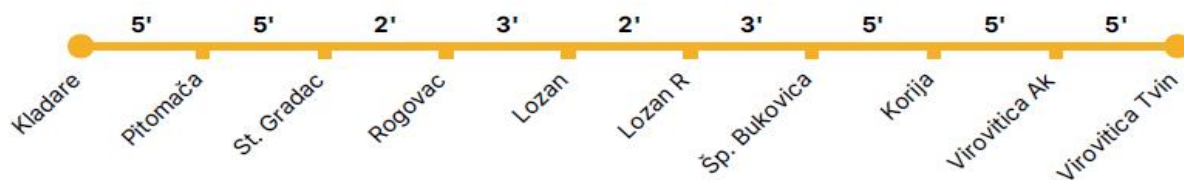

VOZNI RED

KLADARE - VIROVITICA

Mjesto polaska	BROJ LINIJE:		Mjesto dolaska
KLADARE	3.09		VIROVITICA
Vrijeme u polasku	Km	Stajališta	Vrijeme u povratku
01			02
Prometuje 12345			Prometuje 12345
12:55	0	KLADARE	16:00
13:00	4	PITOMAČA	15:55
13:05	8	ST. GRADAC	15:50
13:07	10	ROGOVAC	15:48
13:10	12	LOZAN	15:45
13:12	14	LOZAN R	15:43
13:15	16	ŠP. BUKOVICA	15:40
13:20	20	KORIJA	15:35
13:25	25	VIROVITICA AK	15:30
13:30	26	VIROVITICA TVIN	15:25

Virovitičko - podavska županija
**Javna usluga prijevoza putnika
u cestovnom prometu**