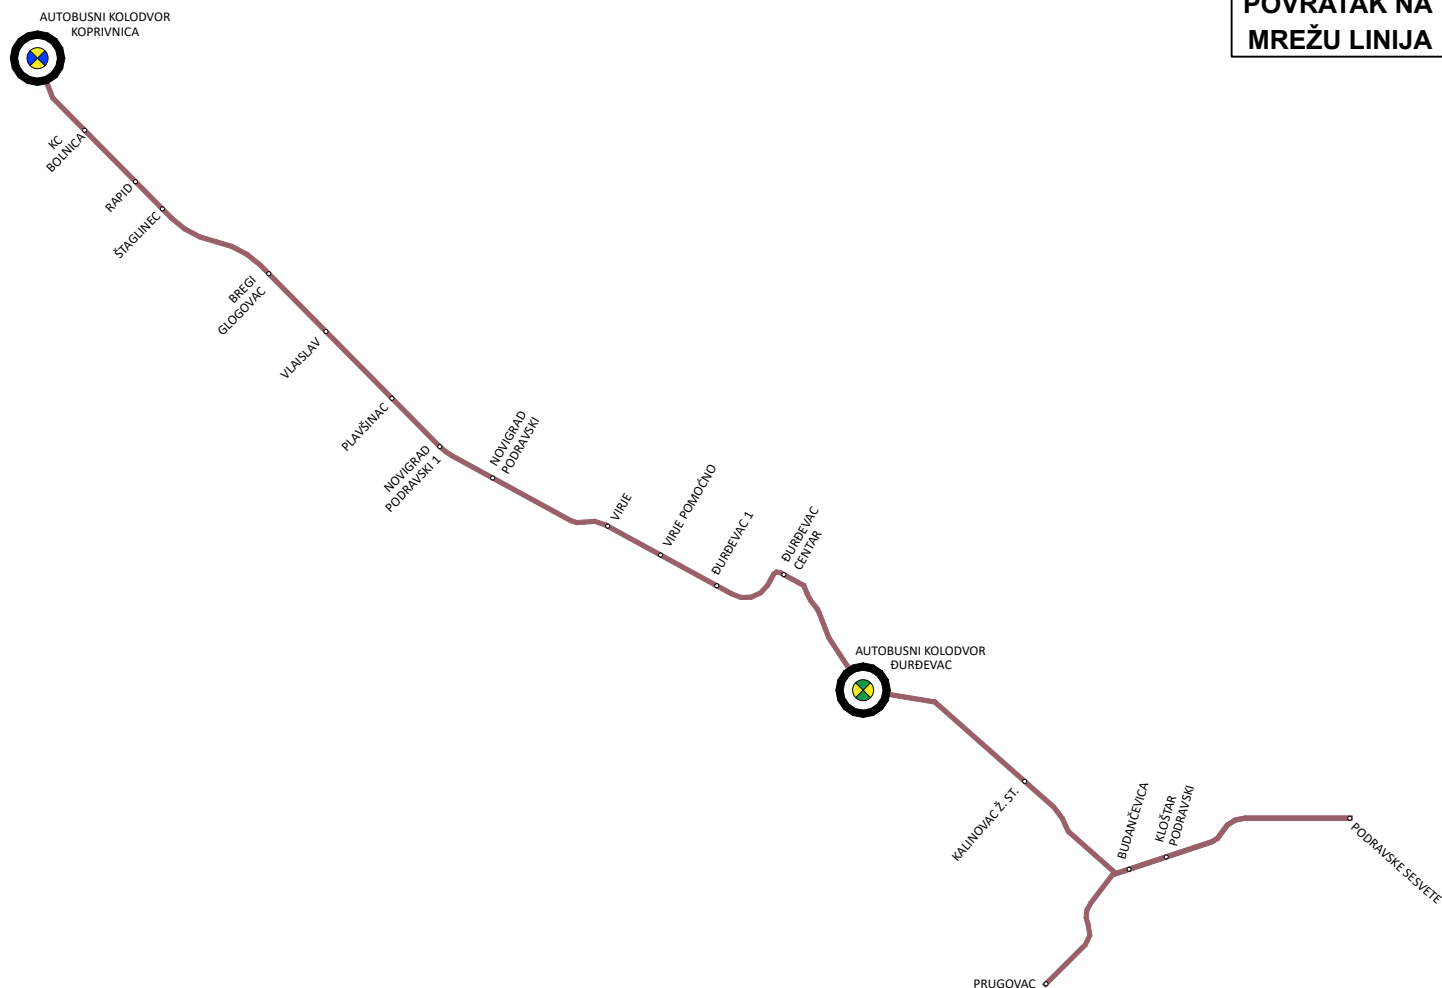

**POVRATAK NA
MREŽU LINIJA**

LINIJA

PODRAVSKE SESVETE - KOPRIVNICA

Mjesto polaska	BROJ LINIJE:		Mjesto dolaska	
PODRAVSKE SESVETE	2.02		KOPRIVNICA	
Vrijeme u polasku	Km	Stajališta	Km	Vrijeme u povratku
1				2
Prometuje 12345				Prometuje 12345
6:35	0	PODRAVSKE SESVETE	50	15:00
6:45	8	KLOŠTAR PODRAVSKI	42	14:53
6:47	9	BUDANČEVICA	41	14:51
-	-	PRUGOVAC	38	14:46
6:49	15	KALINOVAC ŽELJ ST.	29	14:36
6:53	18	AK ĐURĐEVAC	26	14:31
6:55	19	ĐURĐEVAC CENTAR	25	14:29
6:57	20	ĐURĐEVAC 1	24	14:27
6:59	23	VIRJE POM.	21	14:23
7:01	24	VIRJE	20	14:21
7:05	29	NOVIGRAD PODRAVSKI	15	14:15
7:06	30	NOVOGRAD PODRAVSKI 1	14	14:14
7:08	32	PLAVŠINAC	12	14:12
7:10	34	VLAISLAV	10	14:09
7:13	37	BREGI GLOGOVAC	7	14:06
7:16	39	ŠTAGLINEC	5	14:04
7:20	42	KOPRIVNICA RAPID	2	14:00
7:22	43	KOPRIVNICA BOLNICA	1	13:58
7:25	44	KOPRIVNICA	0	13:55

**POVRATAK NA
MREŽU LINIJA**

LINIJA

PODRAVSKE SESVETE - KOPRIVNICA

Mjesto polaska	BROJ LINIJE:		Mjesto dolaska
PODRAVSKE SESVETE	2.03		KOPRIVNICA
Vrijeme u polasku	Km	Stajališta	Vrijeme u povratku
1		-	
Prometuje 12345			Prometuje
6:15	0	PODRAVSKE SESVETE	-
6:21	6	KLOŠTAR PODRAVSKI	-
6:23	8	BUDANČEVICA	-
6:27	13	PRUGOVAC	-
6:35	19	KALINOVAC ŽELJ ST.	-
6:40	22	AK ĐURĐEVAC	-
6:44	24	ĐURĐEVAC CENTAR	-
6:48	25	ĐURĐEVAC 1	-
6:50	28	VIRJE POM.	-
6:52	29	VIRJE	-
6:56	33	NOVIGRAD PODRAVSKI	-
7:00	40	DELOVI	-
7:05	44	NOVIGRAD PODRAVSKI 1	-
7:07	47	PLAVŠINAC	-
7:09	48	VLAISLAV	-
7:12	52	BREGI GLOGOVAC	-
7:15	54	ŠTAGLINEC	-
7:19	58	KOPRIVNICA RAPID	-
7:24	60	KOPRIVNICA	-