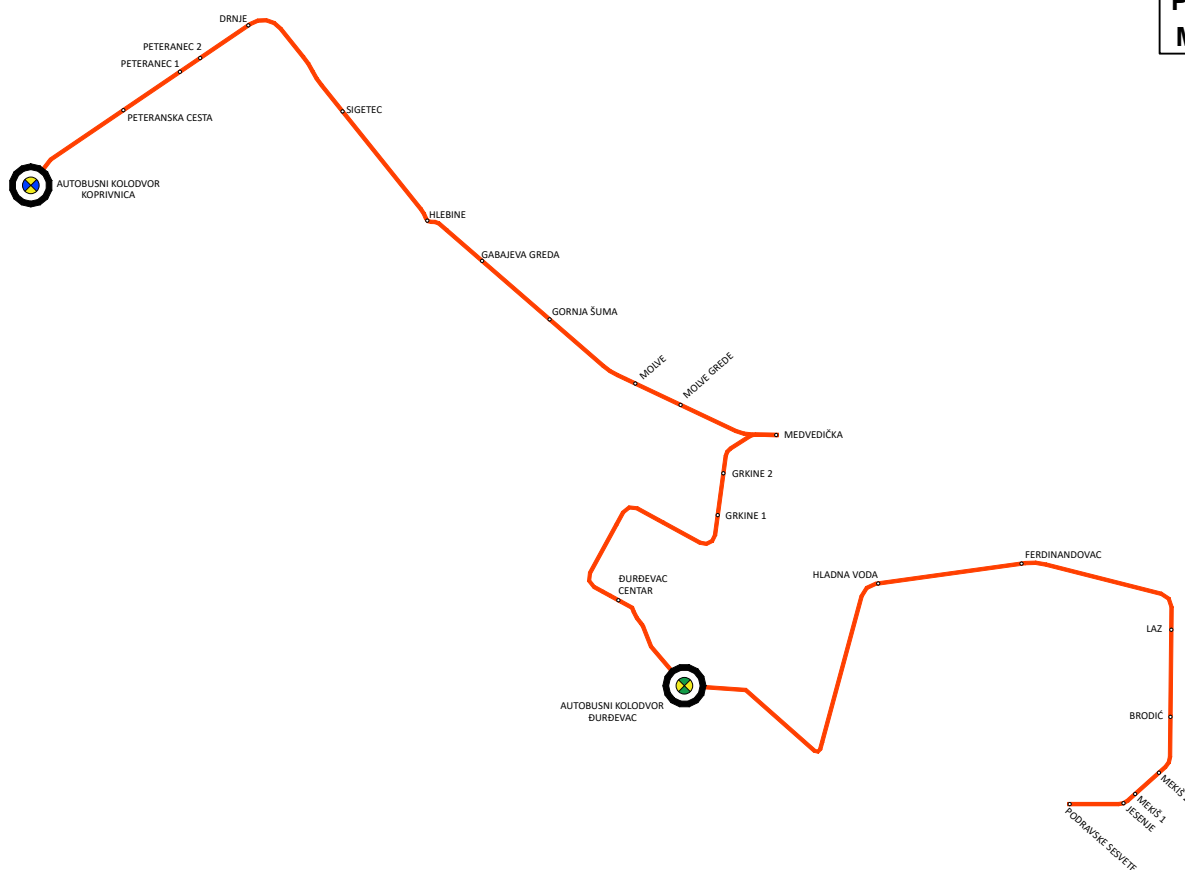

**POVRATAK NA
MREŽU LINIJA**

LINIJA KLOŠTAR PODRAVSKI (ODERJAN) - ĐURĐEVAC

Mjesto polaska	BROJ LINIJE:		Mjesto dolaska
KLOŠTAR PODRAVSKI (ODERJAN)	2.06		ĐURĐEVAC
Vrijeme u polasku	Km	Stajališta	Vrijeme u povratku
1			2
Prometuje 12345			Prometuje 12345
6:24	0	KLOŠTAR PODRAVSKI - ODERJAN	13:51
6:26	3	KLOŠTAR PODRAVSKI	13:48
6:33	11	KOZAREVAC	13:39
6:34	13	KOZAREVAC 1	13:38
6:41	21	PRUGOVAC	13:31
6:45	25	BUDANČEVICA	13:27
7:55	35	AK ĐURĐEVAC	13:17
7:00	37	ĐURĐEVAC S.Š.	13:15

**POVRATAK NA
MREŽU LINIJA**

LINIJA KLOŠTAR PODRAVSKI (ODERJAN) - ĐURĐEVAC

Mjesto polaska	BROJ LINIJE:		Mjesto dolaska
KLOŠTAR PODRAVSKI (ODERJAN)	2.07		ĐURĐEVAC
Vrijeme u polasku	Km	Stajališta	Vrijeme u povratku
1			2
Prometuje 12345			Prometuje 12345
10:54	0	KLOŠTAR PODRAVSKI - ODERJAN	14:41
10:56	3	KLOŠTAR PODRAVSKI	14:34
11:05	11	KOZAREVAC	14:25
11:06	13	KOZAREVAC 1	14:24
11:11	21	PRUGOVAC	14:19
11:15	25	BUDANČEVICA	14:15
11:22	35	AK ĐURĐEVAC	14:08
11:25	37	ĐURĐEVAC S.Š.	14:05

**POVRATAK NA
MREŽU LINIJA**

LINIJA

KOPRIVNICA - PODRAVSKE SESVETE

Mjesto polaska	BROJ LINIJE:		Mjesto dolaska
KOPRIVNICA	2.08		PODRAVSKE SESVETE
Vrijeme u polasku	Km	Stajališta	Vrijeme u povratku
1			2
Prometuje 12345			Prometuje 12345
10:30	0	KOPRIVNICA	19:26
10:35	5	PETERANSKA CESTA	19:21
10:38	7	PETERANEC 1	19:18
10:40	8	PETERANEC 2	19:16
10:44	10	DRNJE	19:12
10:50	14	SIGETEC	19:07
10:55	18	HLEBINE	19:02
11:05	23	GABAJEVA GREDA	18:54
11:10	26	GORNJA ŠUMA	18:49
11:16	30	MOLVE	18:44
11:22	34	MOLVE GREDE	18:39
11:26	35	MEDVEDIČKA	18:35
11:39	36	GRKINE 2	18:22
11:42	38	GRKINE 1	18:19
11:45	43	ĐURĐEVAC CENTAR	18:16
11:46	44	AK ĐURĐEVAC	18:15
-	54	HLADNA VODA	18:07
-	59	FERDINANDOVAC	18:03
-	64	LAZ	17:58
-	68	BRODIĆ	17:55
12:00	71	MEKIŠ 2	17:53
12:02	72	MEKIŠ 1	17:51
12:04	73	JESENJE	17:49
12:07	74	PODRAVSKE SESVETE	17:47

POVRATAK NA MREŽU LINIJA