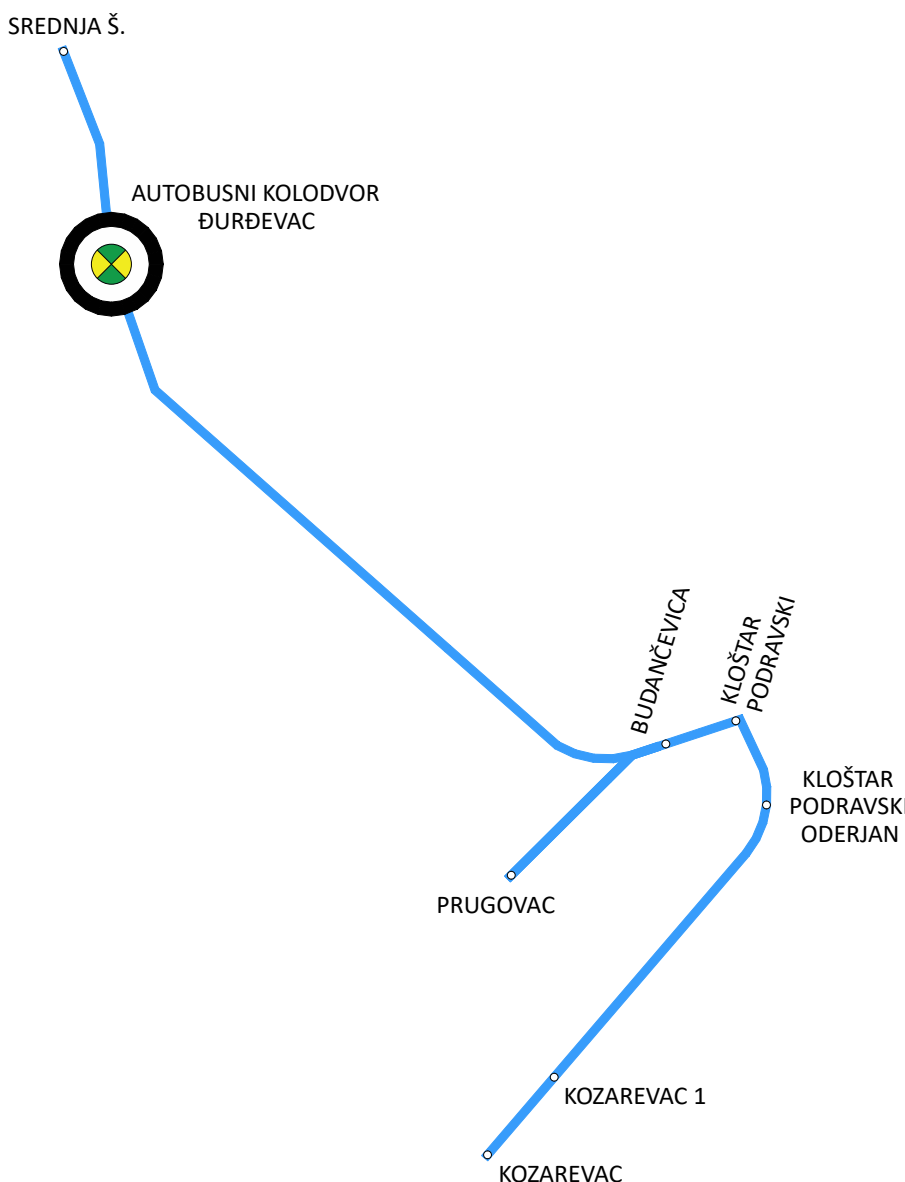

LINIJA KLOŠTAR PODRAVSKI (ODERJAN) - ĐURĐEVAC

Mjesto polaska	BROJ LINIJE:		Mjesto dolaska
KLOŠTAR PODRAVSKI (ODERJAN)	2.07		ĐURĐEVAC
Vrijeme u polasku	Km	Stajališta	Vrijeme u povratku
1			2
Prometuje 12345			Prometuje 12345
10:54	0	KLOŠTAR PODRAVSKI - ODERJAN	14:41
10:56	3	KLOŠTAR PODRAVSKI	14:34
11:05	11	KOZAREVAC	14:25
11:06	13	KOZAREVAC 1	14:24
11:11	21	PRUGOVAC	14:19
11:15	25	BUDANČEVICA	14:15
11:22	35	AK ĐURĐEVAC	14:08
11:25	37	ĐURĐEVAC S.Š.	14:05

**POVRATAK NA
MREŽU LINIJA**