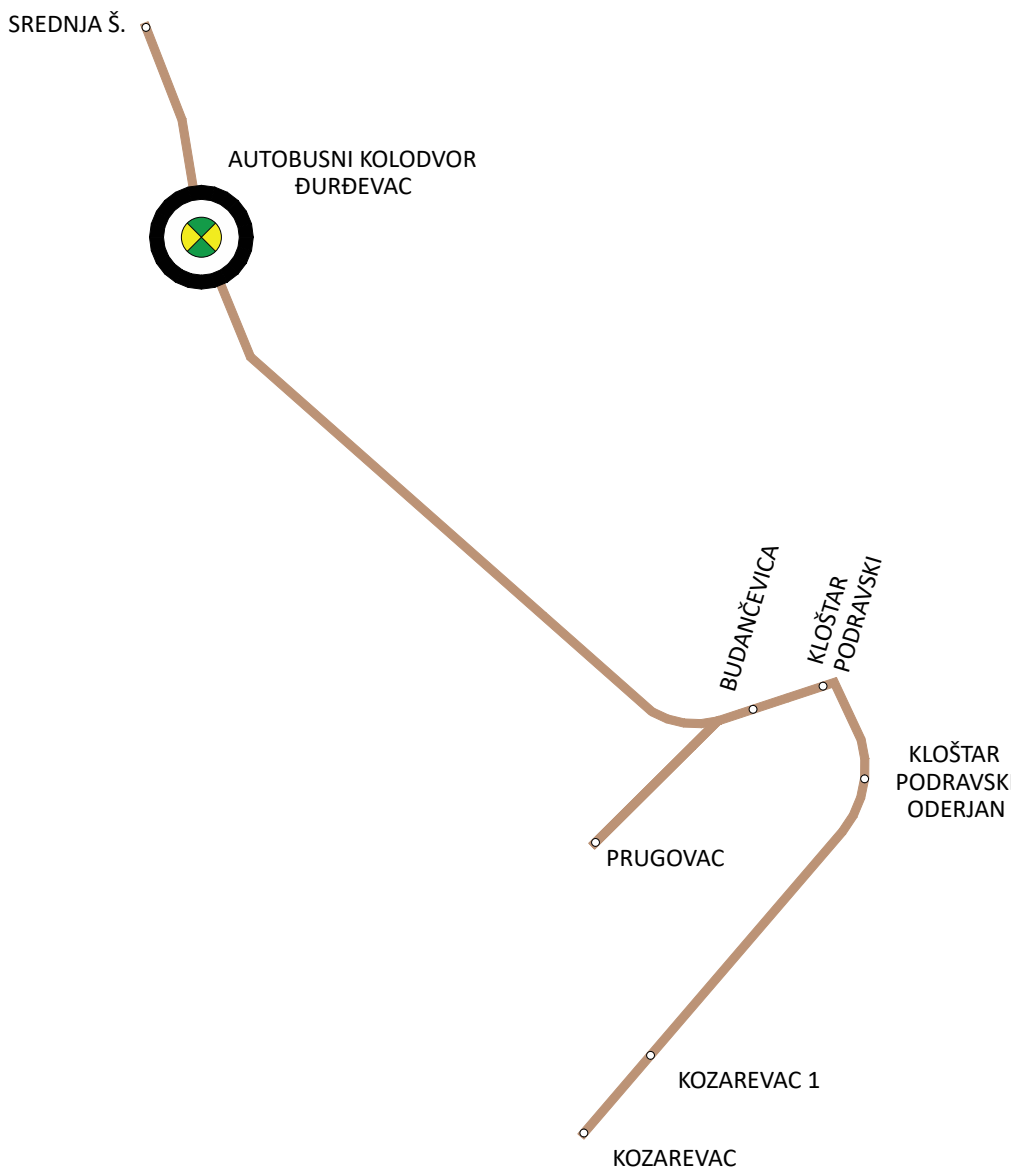

LINIJA KLOŠTAR PODRAVSKI (ODERJAN) - ĐURĐEVAC

Mjesto polaska	BROJ LINIJE:		Mjesto dolaska
KLOŠTAR PODRAVSKI (ODERJAN)	2.06		ĐURĐEVAC
Vrijeme u polasku	Km	Stajališta	Vrijeme u povratku
1			2
Prometuje 12345			Prometuje 12345
6:24	0	KLOŠTAR PODRAVSKI - ODERJAN	13:51
6:26	3	KLOŠTAR PODRAVSKI	13:48
6:33	11	KOZAREVAC	13:39
6:34	13	KOZAREVAC 1	13:38
6:41	21	PRUGOVAC	13:31
6:45	25	BUDANČEVICA	13:27
7:55	35	AK ĐURĐEVAC	13:17
7:00	37	ĐURĐEVAC S.Š.	13:15

**POVRATAK NA
MREŽU LINIJA**