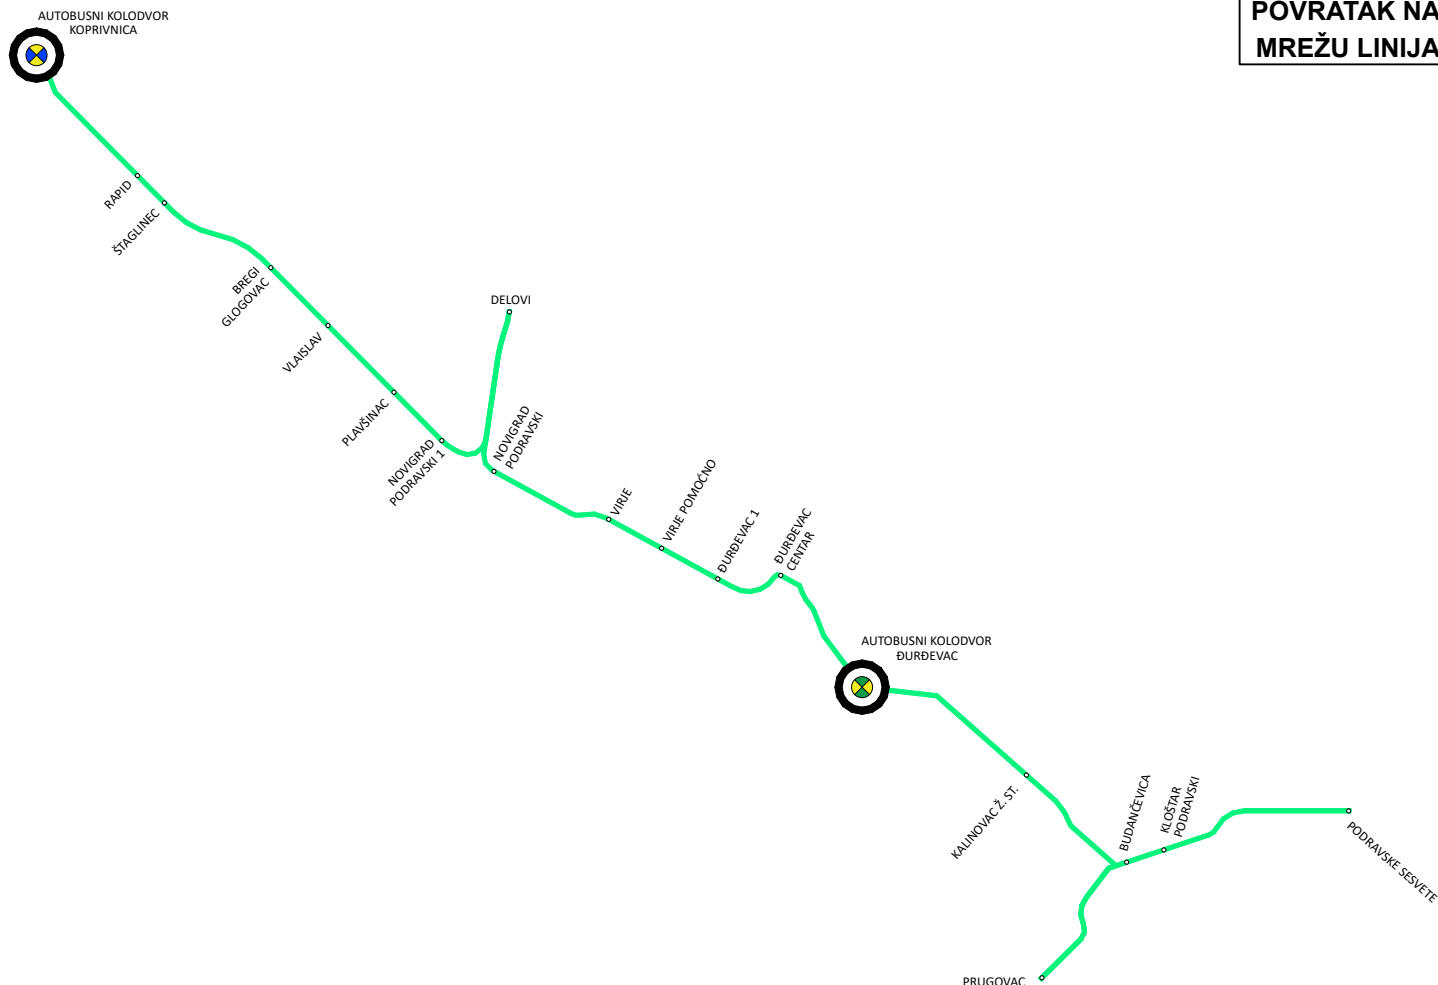

**POVRATAK NA
MREŽU LINIJA**

LINIJA

PODRAVSKE SESVETE - KOPRIVNICA

Mjesto polaska	BROJ LINIJE:		Mjesto dolaska
PODRAVSKE SESVETE	2.03		KOPRIVNICA
Vrijeme u polasku	Km	Stajališta	Vrijeme u povratku
1		-	
Prometuje 12345			Prometuje
6:15	0	PODRAVSKE SESVETE	-
6:21	6	KLOŠTAR PODRAVSKI	-
6:23	8	BUDANČEVICA	-
6:27	13	PRUGOVAC	-
6:35	19	KALINOVAC ŽELJ ST.	-
6:40	22	AK ĐURĐEVAC	-
6:44	24	ĐURĐEVAC CENTAR	-
6:48	25	ĐURĐEVAC 1	-
6:50	28	VIRJE POM.	-
6:52	29	VIRJE	-
6:56	33	NOVIGRAD PODRAVSKI	-
7:00	40	DELOVI	-
7:05	44	NOVIGRAD PODRAVSKI 1	-
7:07	47	PLAVŠINAC	-
7:09	48	VLAISLAV	-
7:12	52	BREGI GLOGOVAC	-
7:15	54	ŠTAGLINEC	-
7:19	58	KOPRIVNICA RAPID	-
7:24	60	KOPRIVNICA	-

**POVRATAK NA
MREŽU LINIJA**

LINIJA SUHA KATALENA - KLOŠTAR PODRAVSKI

Mjesto polaska		BROJ LINIJE:		Mjesto dolaska	
SUHA KATALENA		2.04		KLOŠTAR PODRAVSKI	
Vrijeme u polasku	Vrijeme u polasku	Km	Stajališta	Vrijeme u povratku	
1	2			3	
Prometuje 12345	Prometuje 12345			Prometuje 12345	
7:20	14:45	0	SUHA KATALENA	14:45	
7:25	14:50	5	PRUGOVAC	14:40	
7:35	15:00	15	KOZAREVAC	14:30	
7:42	15:09	21	KLOŠTAR PODRAVSKI	14:21	

**POVRATAK NA
MREŽU LINIJA**

LINIJA KLOŠTAR PODRAVSKI (ODERJAN) - ĐURĐEVAC

Mjesto polaska	BROJ LINIJE:		Mjesto dolaska
KLOŠTAR PODRAVSKI (ODERJAN)	2.05		ĐURĐEVAC
Vrijeme u polasku	Km	Stajališta	Vrijeme u povratku
1			2
Prometuje 12345			Prometuje 12345
11:24	0	KLOŠTAR PODRAVSKI - ODERJAN	18:55
11:26	3	KLOŠTAR PODRAVSKI	18:53
11:35	11	KOZAREVAC	18:44
11:36	13	KOZAREVAC 1	18:43
11:43	21	PRUGOVAC	18:36
11:47	25	BUDANČEVICA	18:32
11:58	35	AK ĐURĐEVAC	18:22
12:00	37	ĐURĐEVAC S.Š.	18:20