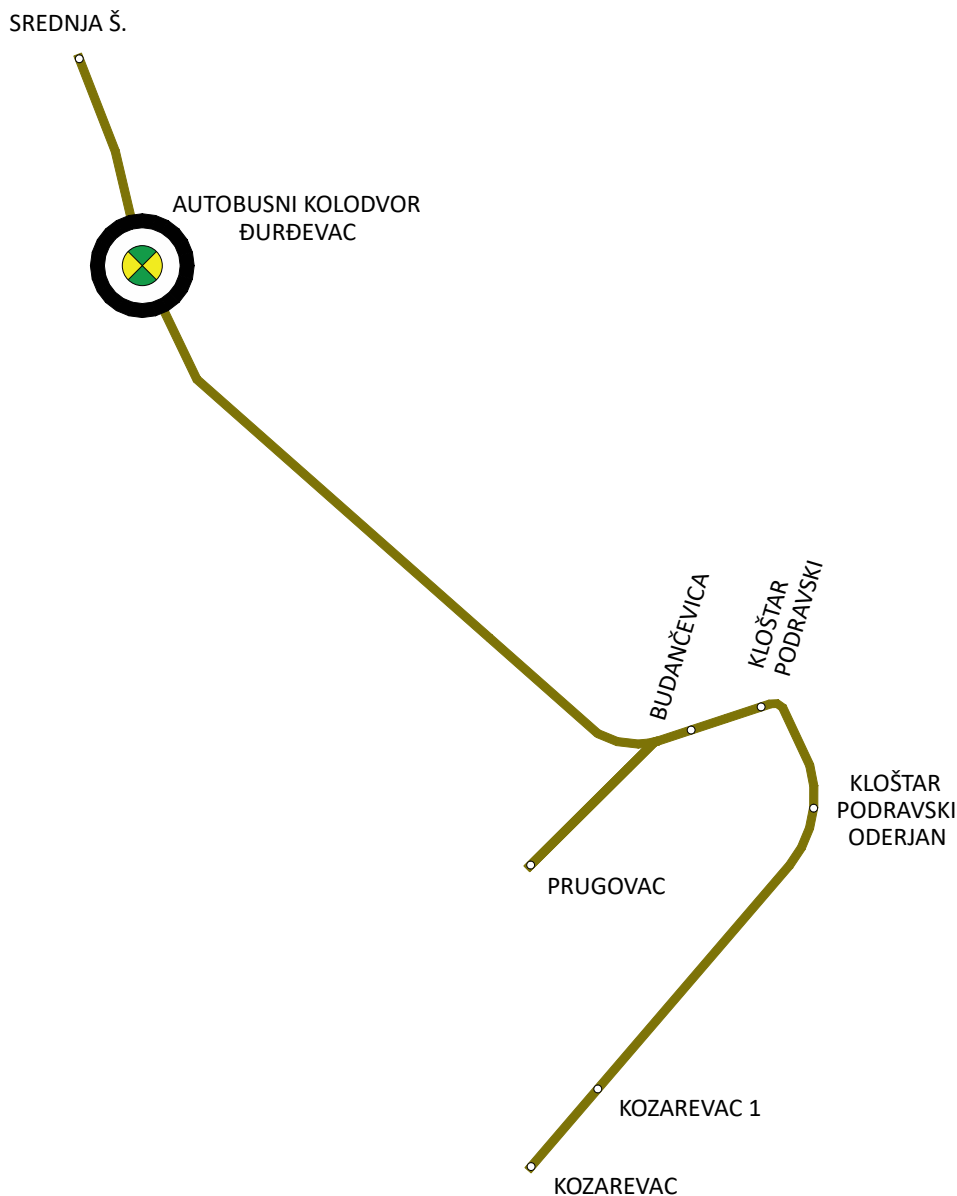

LINIJA KLOŠTAR PODRAVSKI (ODERJAN) - ĐURĐEVAC

Mjesto polaska	BROJ LINIJE:		Mjesto dolaska
KLOŠTAR PODRAVSKI (ODERJAN)	2.05		ĐURĐEVAC
Vrijeme u polasku	Km	Stajališta	Vrijeme u povratku
1			2
Prometuje 12345			Prometuje 12345
11:24	0	KLOŠTAR PODRAVSKI - ODERJAN	18:55
11:26	3	KLOŠTAR PODRAVSKI	18:53
11:35	11	KOZAREVAC	18:44
11:36	13	KOZAREVAC 1	18:43
11:43	21	PRUGOVAC	18:36
11:47	25	BUDANČEVICA	18:32
11:58	35	AK ĐURĐEVAC	18:22
12:00	37	ĐURĐEVAC S.Š.	18:20

**POVRATAK NA
MREŽU LINIJA**